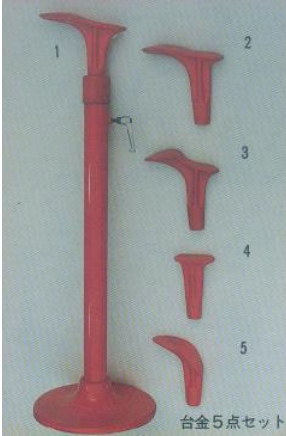

**FINISHER 110F**

FINISHER 100E のワイド型です。フィルターの本数が16本に増え集塵力もアップしました。空気ペーパーやスピード調整のインバーターなどのオプションも装備できます。

商品番号	サイズ	ロット
MA-01		1台

**FINISHER 100F**

NS-100Eの改良型です。ペーパーの間隔が広がり、作業がしやすくなりました。フィルターの本数が12本に増え集塵力もアップしました。リフト及びコバをどなたにも簡単に仕上げることが出来ます。1台で8工程の作業個所を有す最も理想的なフィニッシャーです。

商品番号	サイズ	ロット
MA-02		1台

**FINISHER 80F**

コンパクト設計で、どんな狭い場所にも設置できます。動力又は家庭用100Vで作業できます。

商品番号	サイズ	ロット
MA-03		1台

**ソールプレス NS-44**

ソールプレス・ヒールプレス・釘打ち機・エアガンの付いたコンパクトで強力型です。

商品番号	サイズ	ロット
MA-04		1台

### 合金5点セット

5種類の金型が付いたワークスタンドです。

商品番号	サイズ	ロット
MA-05		1セット

### ネールピンサー

ヒールをはずす際に、釘を瞬時に熱することで釘を抜けやすくします。

商品番号	サイズ	ロット
MA-06		1台