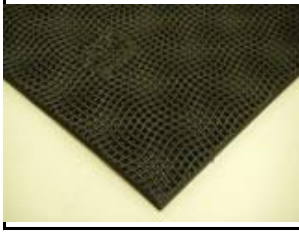

vibramチェリーシート

VIBRAM社製のソール用スポンジ板です。

色	サイズ		ロット
黒	6m/m	約42×65cm	1枚
茶	6m/m	約42×65cm	1枚