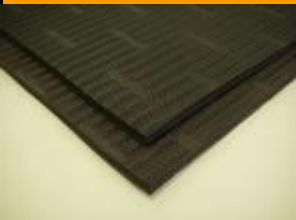

レンガスポンジ板

レンガ色のスポンジ板です。HashPuppiesの靴にご使用ください。

色	サイズ		ロット
赤レンガ	10m/m	約40×50cm	1枚
赤レンガ	15m/m	約40×50cm	1枚

BIRKENスポンジ板

ビルケンシュトックオリジナルのスポンジ板です。

色	サイズ		ロット
黒	7m/m	約60×45cm	1枚
茶	7m/m	約60×45cm	1枚
白	7m/m	約60×45cm	1枚
黒	10m/m	約60×45cm	1枚
茶	10m/m	約60×45cm	1枚
白	10m/m	約60×45cm	1枚

vibramロングシート

VIBRAM社製のウェーブ柄のソール用スポンジシートです。

色	サイズ		ロット
黒	7m/m	約68×12.5cm	1枚
茶	7m/m	約68×12.5cm	1枚
白	7m/m	約68×12.5cm	1枚

ノンスリップダブリング

ウェーブ柄の少しもっちりしたスポンジシートです。

色	サイズ		ロット
黒	7m/m	1足分(22×31cm)	1枚
黒	7m/m	大判(85×105cm)	1枚