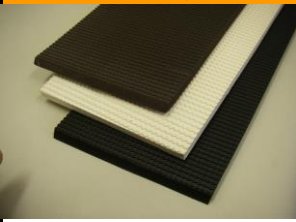

レンガスポンジ板

レンガ色のスポンジ板です。HashPuppiesの靴にご使用ください。

色	サイズ		ロット
赤レンガ	10m/m	約40×50cm	1枚
赤レンガ	15m/m	約40×50cm	1枚

BIRKENスポンジ板

ビルケンシュトックオリジナルのスポンジ板です。

色	サイズ		ロット
黒	7m/m	約60×45cm	1枚
茶	7m/m	約60×45cm	1枚
白	7m/m	約60×45cm	1枚
黒	10m/m	約60×45cm	1枚
茶	10m/m	約60×45cm	1枚
白	10m/m	約60×45cm	1枚

vibramロングシート

VIBRAM社製のウェーブ柄のソール用スポンジシートです。

色	サイズ		ロット
黒	7m/m	約68×12.5cm	1枚
茶	7m/m	約68×12.5cm	1枚
白	7m/m	約68×12.5cm	1枚

ノンスリップダブリング

ウェーブ柄の少しもっちりしたスポンジシートです。

色	サイズ		ロット
黒	7m/m	1足分(22×31cm)	1枚
黒	7m/m	大判(85×105cm)	1枚