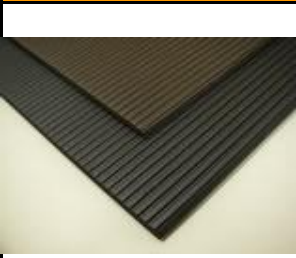

スポンジ相底

フナ底タイプ作製時に使用するかかと用積上げ材です。

色	サイズ		ロット
黒	15m/m	約16×105cm	1枚
茶	15m/m	約16×105cm	1枚
ベージュ	15m/m	約16×105cm	1枚

ARBIMスポンジ板 #4000

ARBIMのロゴが入った横ライン模様のスポンジ板です。ソール/カットにご使用ください。

色	サイズ		ロット
黒	6m/m	約43×65cm	1枚
黒	10m/m	約43×65cm	1枚
茶	6m/m	約43×65cm	1枚
茶	10m/m	約43×65cm	1枚