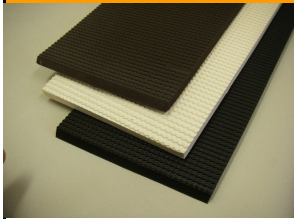

スポンジ相底

フナ底タイプ作製時に使用するかかと用積上げ材です。

色	サイズ		ロット
黒	15m/m	約16×105cm	1枚
茶	15m/m	約16×105cm	1枚
ベージュ	15m/m	約16×105cm	1枚

ARBIMスポンジ板 #4000

ARBIMのロゴが入った横ライン模様のスポン

ジ板です。ソール/カカトにご使用ください。

色	サイズ		ロット
黒	6m/m	約43×65cm	1枚
黒	10m/m	約43×65cm	1枚
茶	6m/m	約43×65cm	1枚
茶	10m/m	約43×65cm	1枚

レンガスポンジ板

レンガ色のスポンジ板です。HashPuppiesの靴にご使用ください。

色	サイズ		ロット
赤レンガ	10m/m	約40×50cm	1枚
赤レンガ	15m/m	約40×50cm	1枚

BIRKENスポンジ板

ビルケンシュトックオリジナルのスポンジ板です。

色	サイズ		ロット
黒	7m/m	約60×45cm	1枚
茶	7m/m	約60×45cm	1枚
白	7m/m	約60×45cm	1枚
黒	10m/m	約60×45cm	1枚
茶	10m/m	約60×45cm	1枚
白	10m/m	約60×45cm	1枚

vibramロングシート

VIBRAM社製のウェーブ柄のソール用スポンジシートです。

色	サイズ		ロット
黒	7m/m	約68×12.5cm	1枚
茶	7m/m	約68×12.5cm	1枚
白	7m/m	約68×12.5cm	1枚

ハンスリップダブルリング

ウェーブ柄の少しもっちりしたスポンジシートです。

色	サイズ		ロット
黒	7m/m	1足分(22×31cm)	1枚
黒	7m/m	大判(85×105cm)	1枚