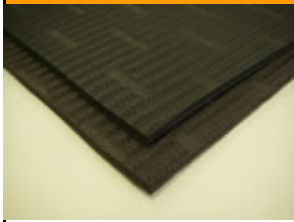

レンガスポンジ板

レンガ色のスポンジ板です。HashPuppiesの靴にご使用ください。

色	サイズ		ロット
赤レンガ	10m/m	約40×50cm	1枚
赤レンガ	15m/m	約40×50cm	1枚

BIRKENスポンジ板

ビルケンシュトックオリジナルのスポンジ板です。

色	サイズ		ロット
黒	7m/m	約60×45cm	1枚
茶	7m/m	約60×45cm	1枚
白	7m/m	約60×45cm	1枚
黒	10m/m	約60×45cm	1枚
茶	10m/m	約60×45cm	1枚
白	10m/m	約60×45cm	1枚

vibramロングシート

VIBRAM社製のウェーブ柄のソール用スポンジシートです。

色	サイズ		ロット
黒	7m/m	約68×12.5cm	1枚
茶	7m/m	約68×12.5cm	1枚
白	7m/m	約68×12.5cm	1枚

ハンスリップダブルリング

ウェーブ柄の少しもっちりしたスポンジシートです。

色	サイズ		ロット
黒	7m/m	1足分(22×31cm)	1枚
黒	7m/m	大判(85×105cm)	1枚