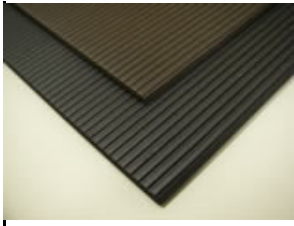

スポンジ相底

フナ底タイプ作製時に使用するかかと用積上げ材です。

色	サイズ		ロット
黒	15m/m	約16×105cm	1枚
茶	15m/m	約16×105cm	1枚
ベージュ	15m/m	約16×105cm	1枚

ARBIMスポンジ板 #4000

ARBIMのロゴが入った横ライン模様のスポン

ジ板です。ソール/カカトにご使用ください。

色	サイズ		ロット
黒	6m/m	約43×65cm	1枚
黒	10m/m	約43×65cm	1枚
茶	6m/m	約43×65cm	1枚
茶	10m/m	約43×65cm	1枚