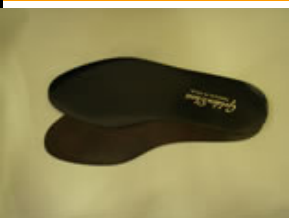

靴修理材料・・・中敷

紳士 革中敷

紳士用の革中敷です。無印で展開しております。
刻印有は別注で手配できます。

色	サイズ	ロット
黒		1足
茶		1足
ベージュ		1足

紳士 革半敷

紳士用の革のかかと敷きです。

色	サイズ	ロット
黒		1足
茶		1足
ベージュ		1足

婦人 革中敷

婦人用の革の中敷です。無印で展開しております。
刻印有は別注で手配できます。

色	サイズ	ロット
黒		1足
コーヒーマット		1足
茶		1足
アイボリー		1足
ベージュ		1足
カラメル		1足

紳士ビニール中敷

紳士用のビニール製の中敷で

色	サイズ	ロット
黒		10足
茶		10足
ベージュ		10足

婦人ビニール中敷

婦人用のビニール製の中敷で

色	サイズ	ロット
黒		10足
アイボリー		10足
茶		10足
ベージュ		10足
白		10足

婦人ビニール中敷 アーチ付

婦人用のビニール製の中敷です。土踏まずアーチが付いています。

色	サイズ	ロット
黒		1足

アイボリー		1足
茶		1足
ベージュ		1足
白		1足

紳士合皮中敷 抗菌加工

紳士用の合成皮革の中敷です。抗菌加工されています。

色	サイズ	ロット
黒		10足
茶		10足
ベージュ		10足

婦人合皮中敷 抗菌加工

婦人用合成皮革の中敷です。抗菌加工されています。

色	サイズ	ロット
黒		10足
白		10足
茶		10足
薄ベー		10足
ベージュ		10足
キャメル		10足
アイボリー		10足
金		10足
銀		10足
ブロンズ		10足
パールピンク		10足
赤		10足

婦人合皮中敷 抗菌加工 アーチ付

婦人用合成皮革の中敷です。抗菌加工されています。土踏まずアーチが付いています。

色	サイズ	ロット
黒		1足
白		1足
茶		1足
薄ベー		1足
ベージュ		1足
キャメル		1足
アイボリー		1足